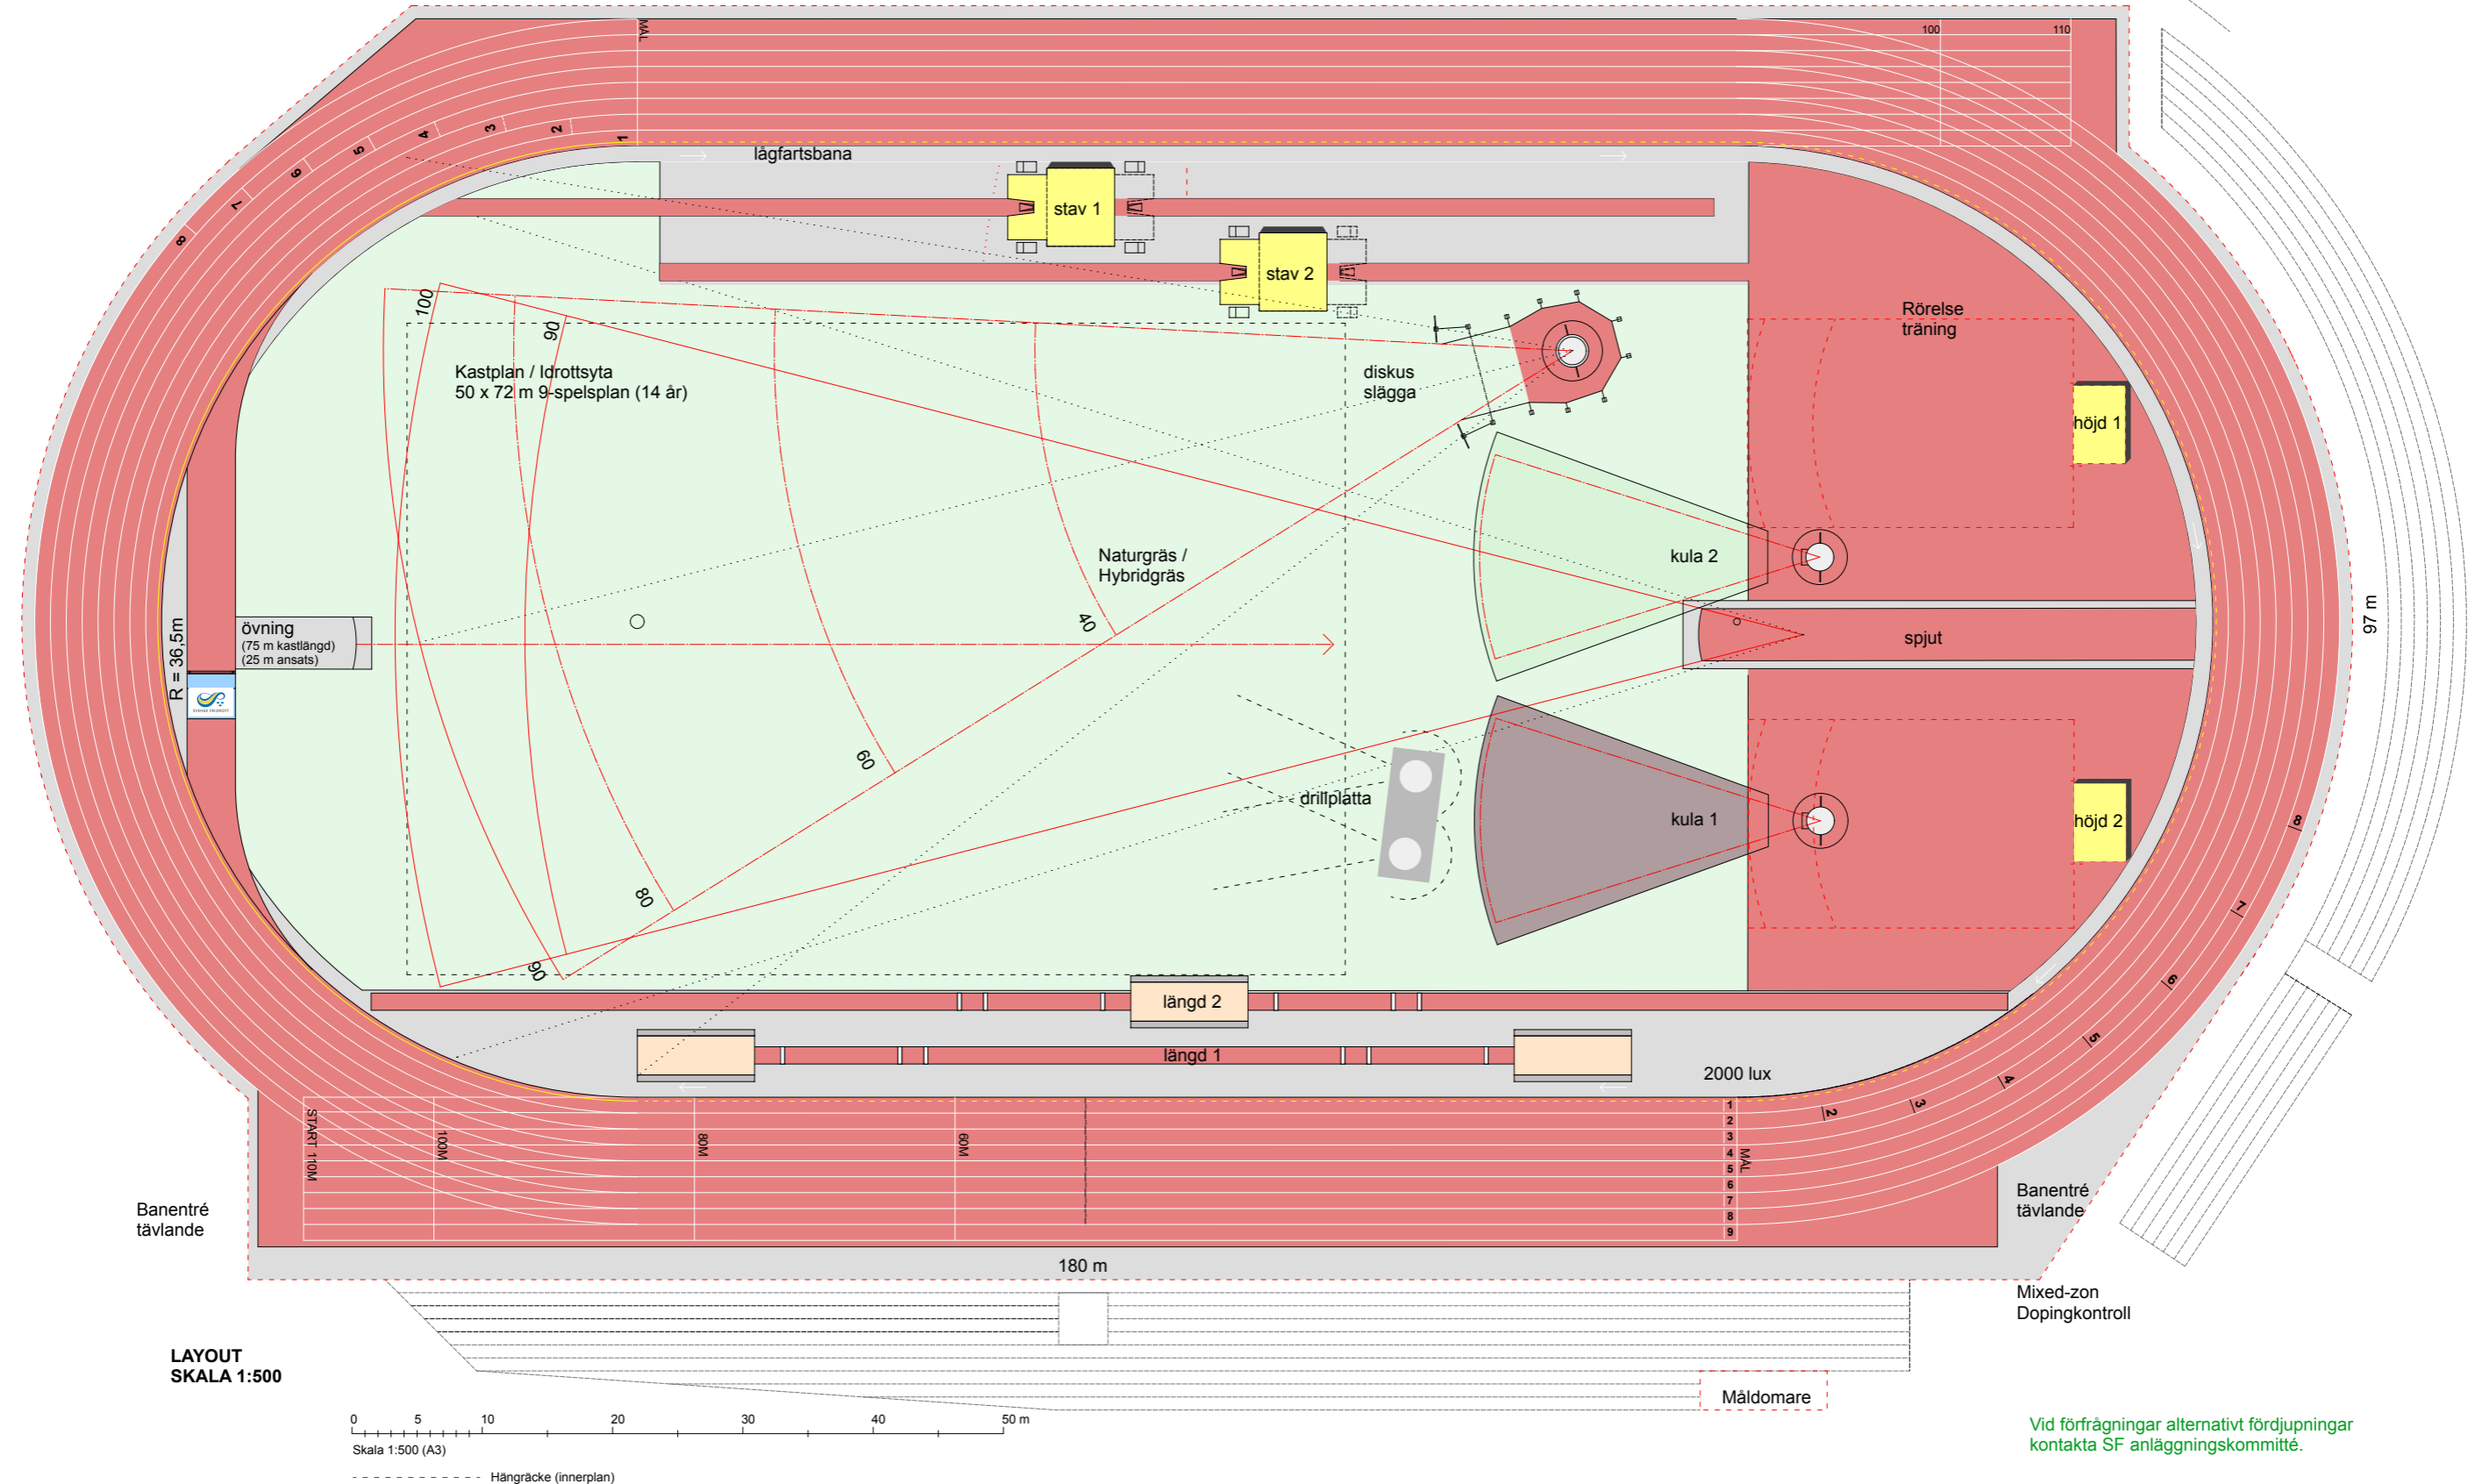

Banmarkeringar enligt SFIFs banmarkeringsritning.

Arenabelysning
200 | 600 | 1200 lux

LAYOUT
SKALA 1:500

0 5 10 20 30 40 50 m
Skala 1:500 (A3)

Hängräcke (innerplan)

VISIONÄRA ANLÄGGNINGAR

KONCEPT FÖR FRIIDROTTCENTRUM OCH TRÄNINGsutveckling - UTOMHUS

MÅLGRUPP: FULLSTOR ARENA FÖR ELIT OCH BREDD / MÄSTERSKAPSARENA FRIIDROTT

UTFÖRANDE: OPTIMERAD LAYOUT FÖR FRIIDROTT.
FÖR BESTÄMNING AV TÄVLINGSKLASS, SE TABELL 1.3.2 OCH 1.5.3 I WORLD ATHLETIC
TRACK AND FIELD FACILITIES MANUAL.

ATLETICA SOLEA

Tävlingsarena - UTOMHUSANLÄGGNING
WA Category II

BYA 15500 m²

Inspirationskälla: Hayward Field, Oregon

Augusti 2024 / Anläggningskommittén

G1