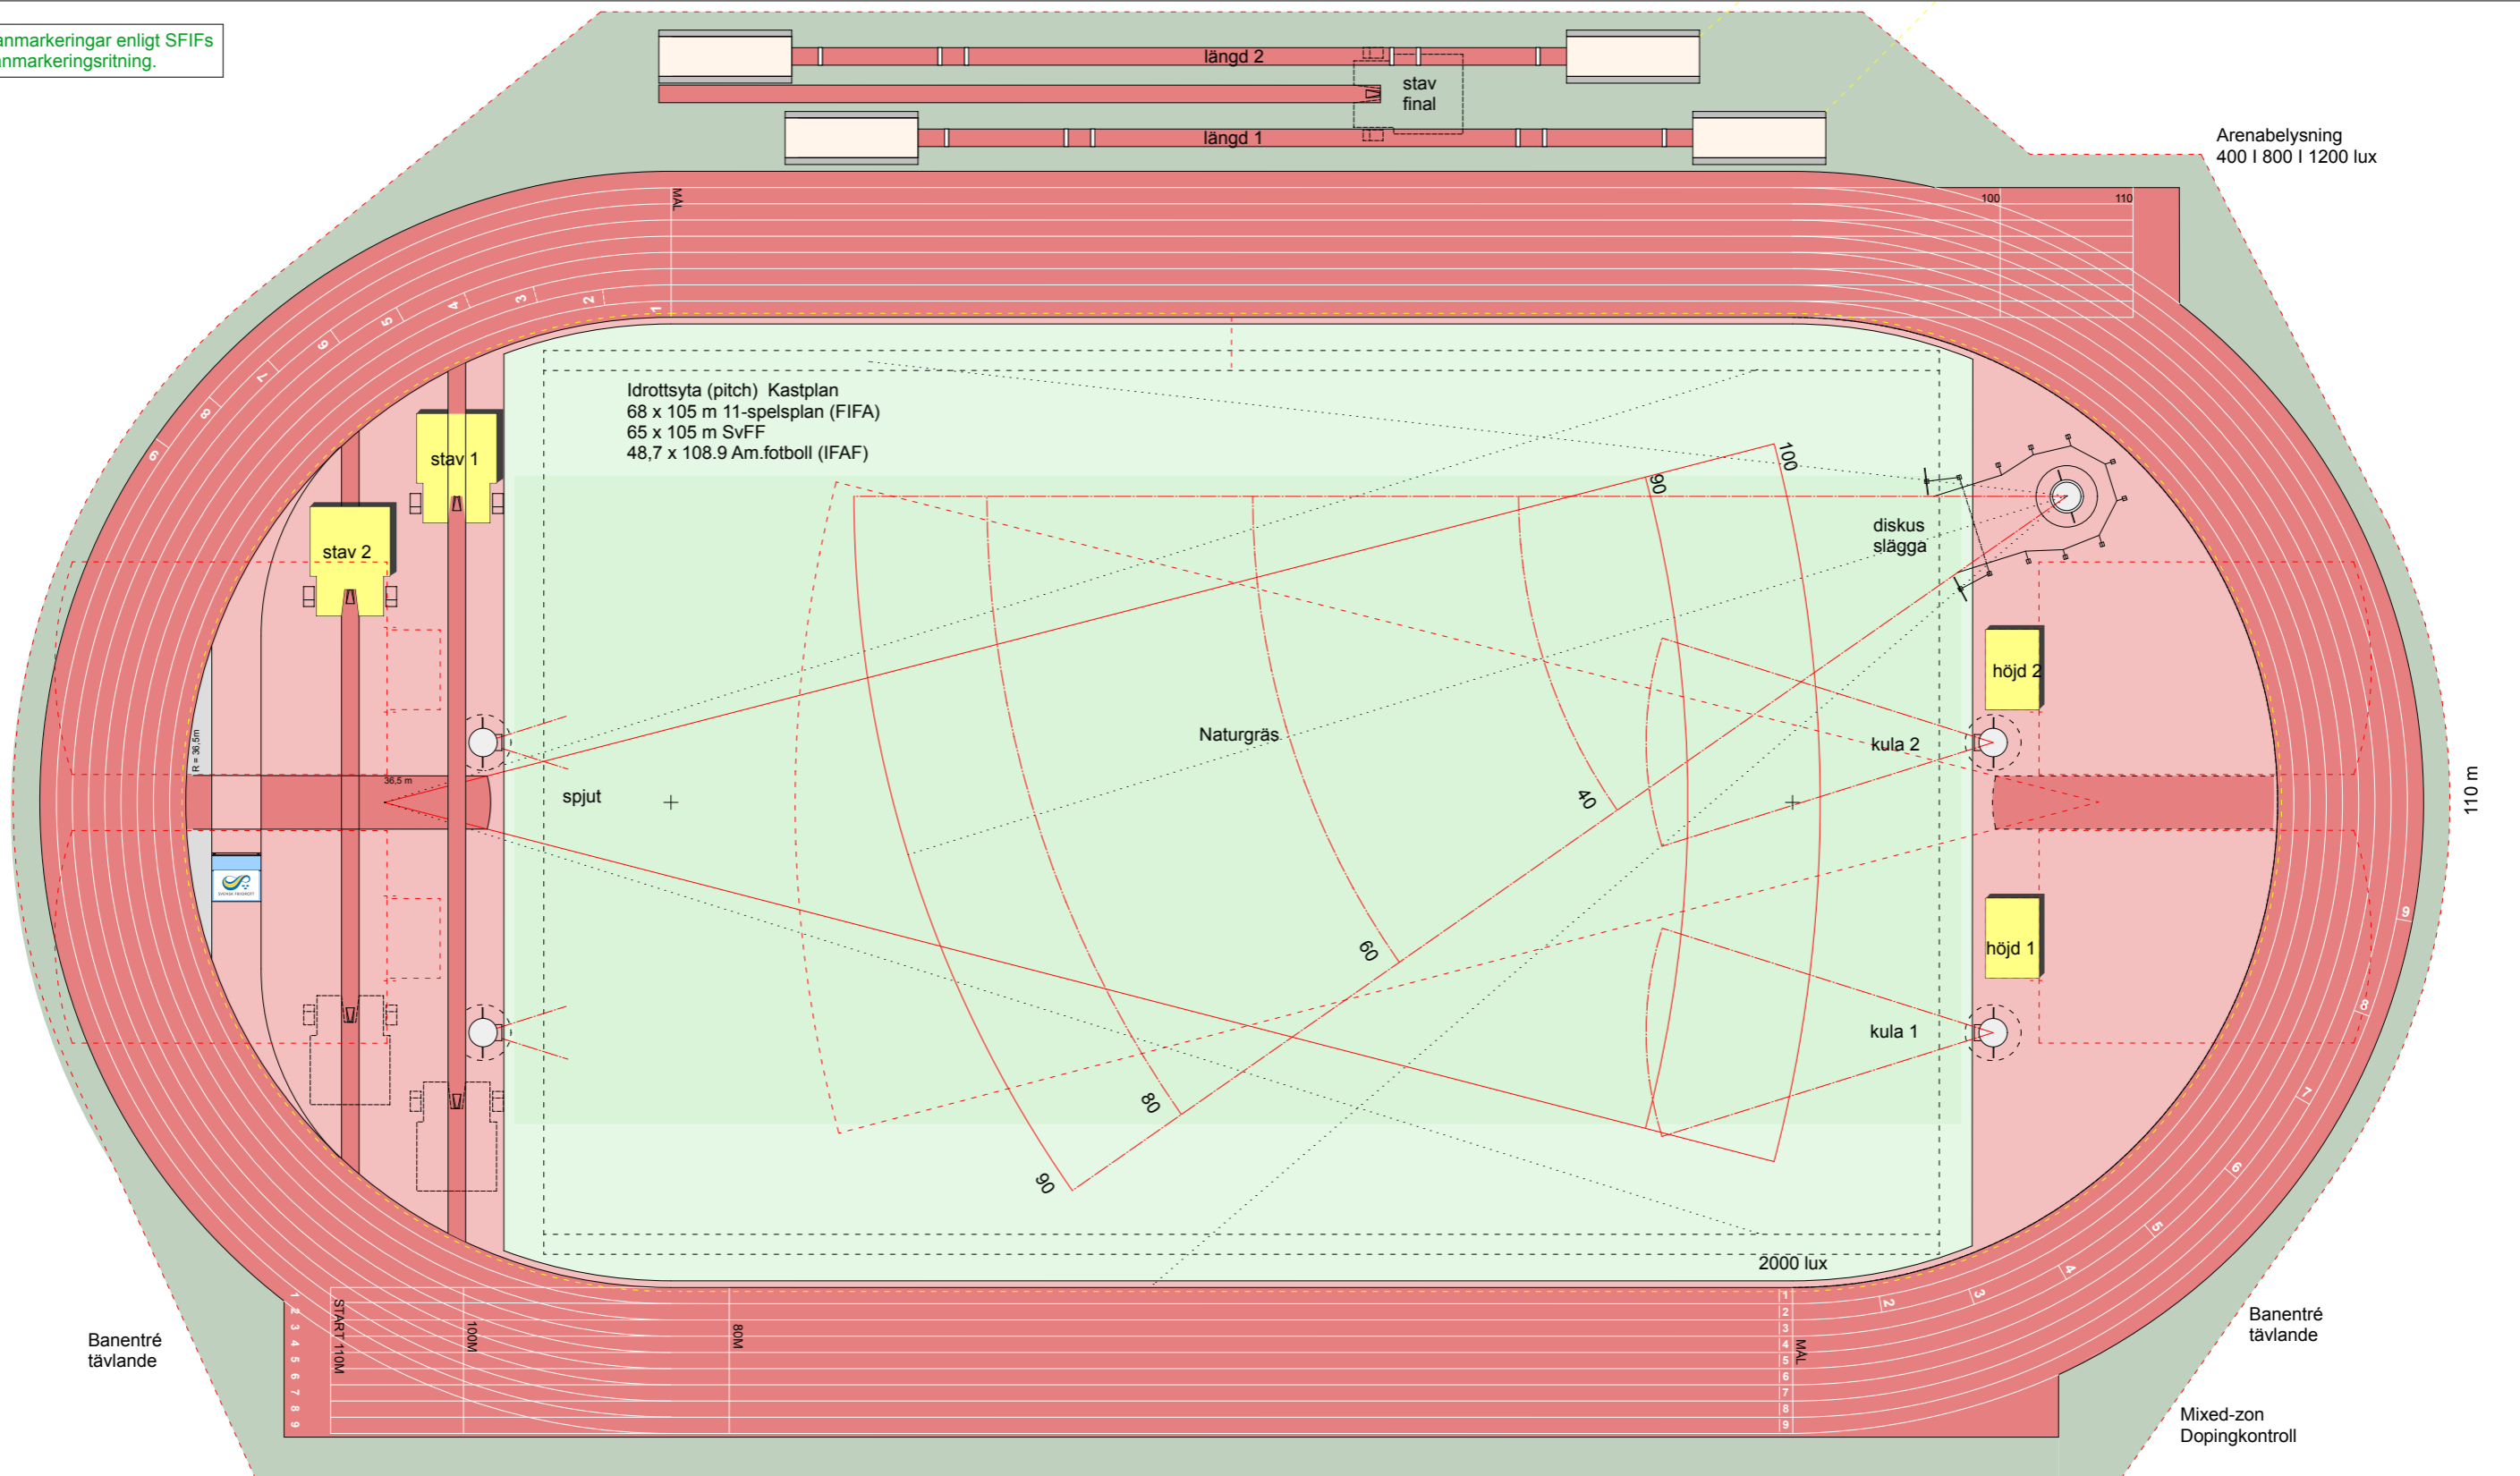

Banmarkeringar enligt SFIFs banmarkeringsritning.

Arenabelysning
400 | 800 | 1200 lux

LAYOUT
SKALA 1:500

Layout visar koncept med funktionsinnehåll och disposition avsett för dito anläggningsnivå. Vid projektanpassning ska dessa ske genom sakkunnig person inom ramen för friidrottens utformningar.

Elit Arena - Utomhus

KONCEPT A1 - EXEMPEL PÅ ARENA FÖR STÖRRE TÄVLINGAR

MÅLGRUPP: FULLSTOR UTOMHUS ANLÄGGNING / MÄSTERSKAPSARENA FRIIDROTT

FÖR BESTÄMNING AV TÄVLINGSKLASS, SE TABELL 1.3.2 OCH 1.5.3 I WORLD ATHLETIC TRACK AND FIELD FACILITIES MANUAL.