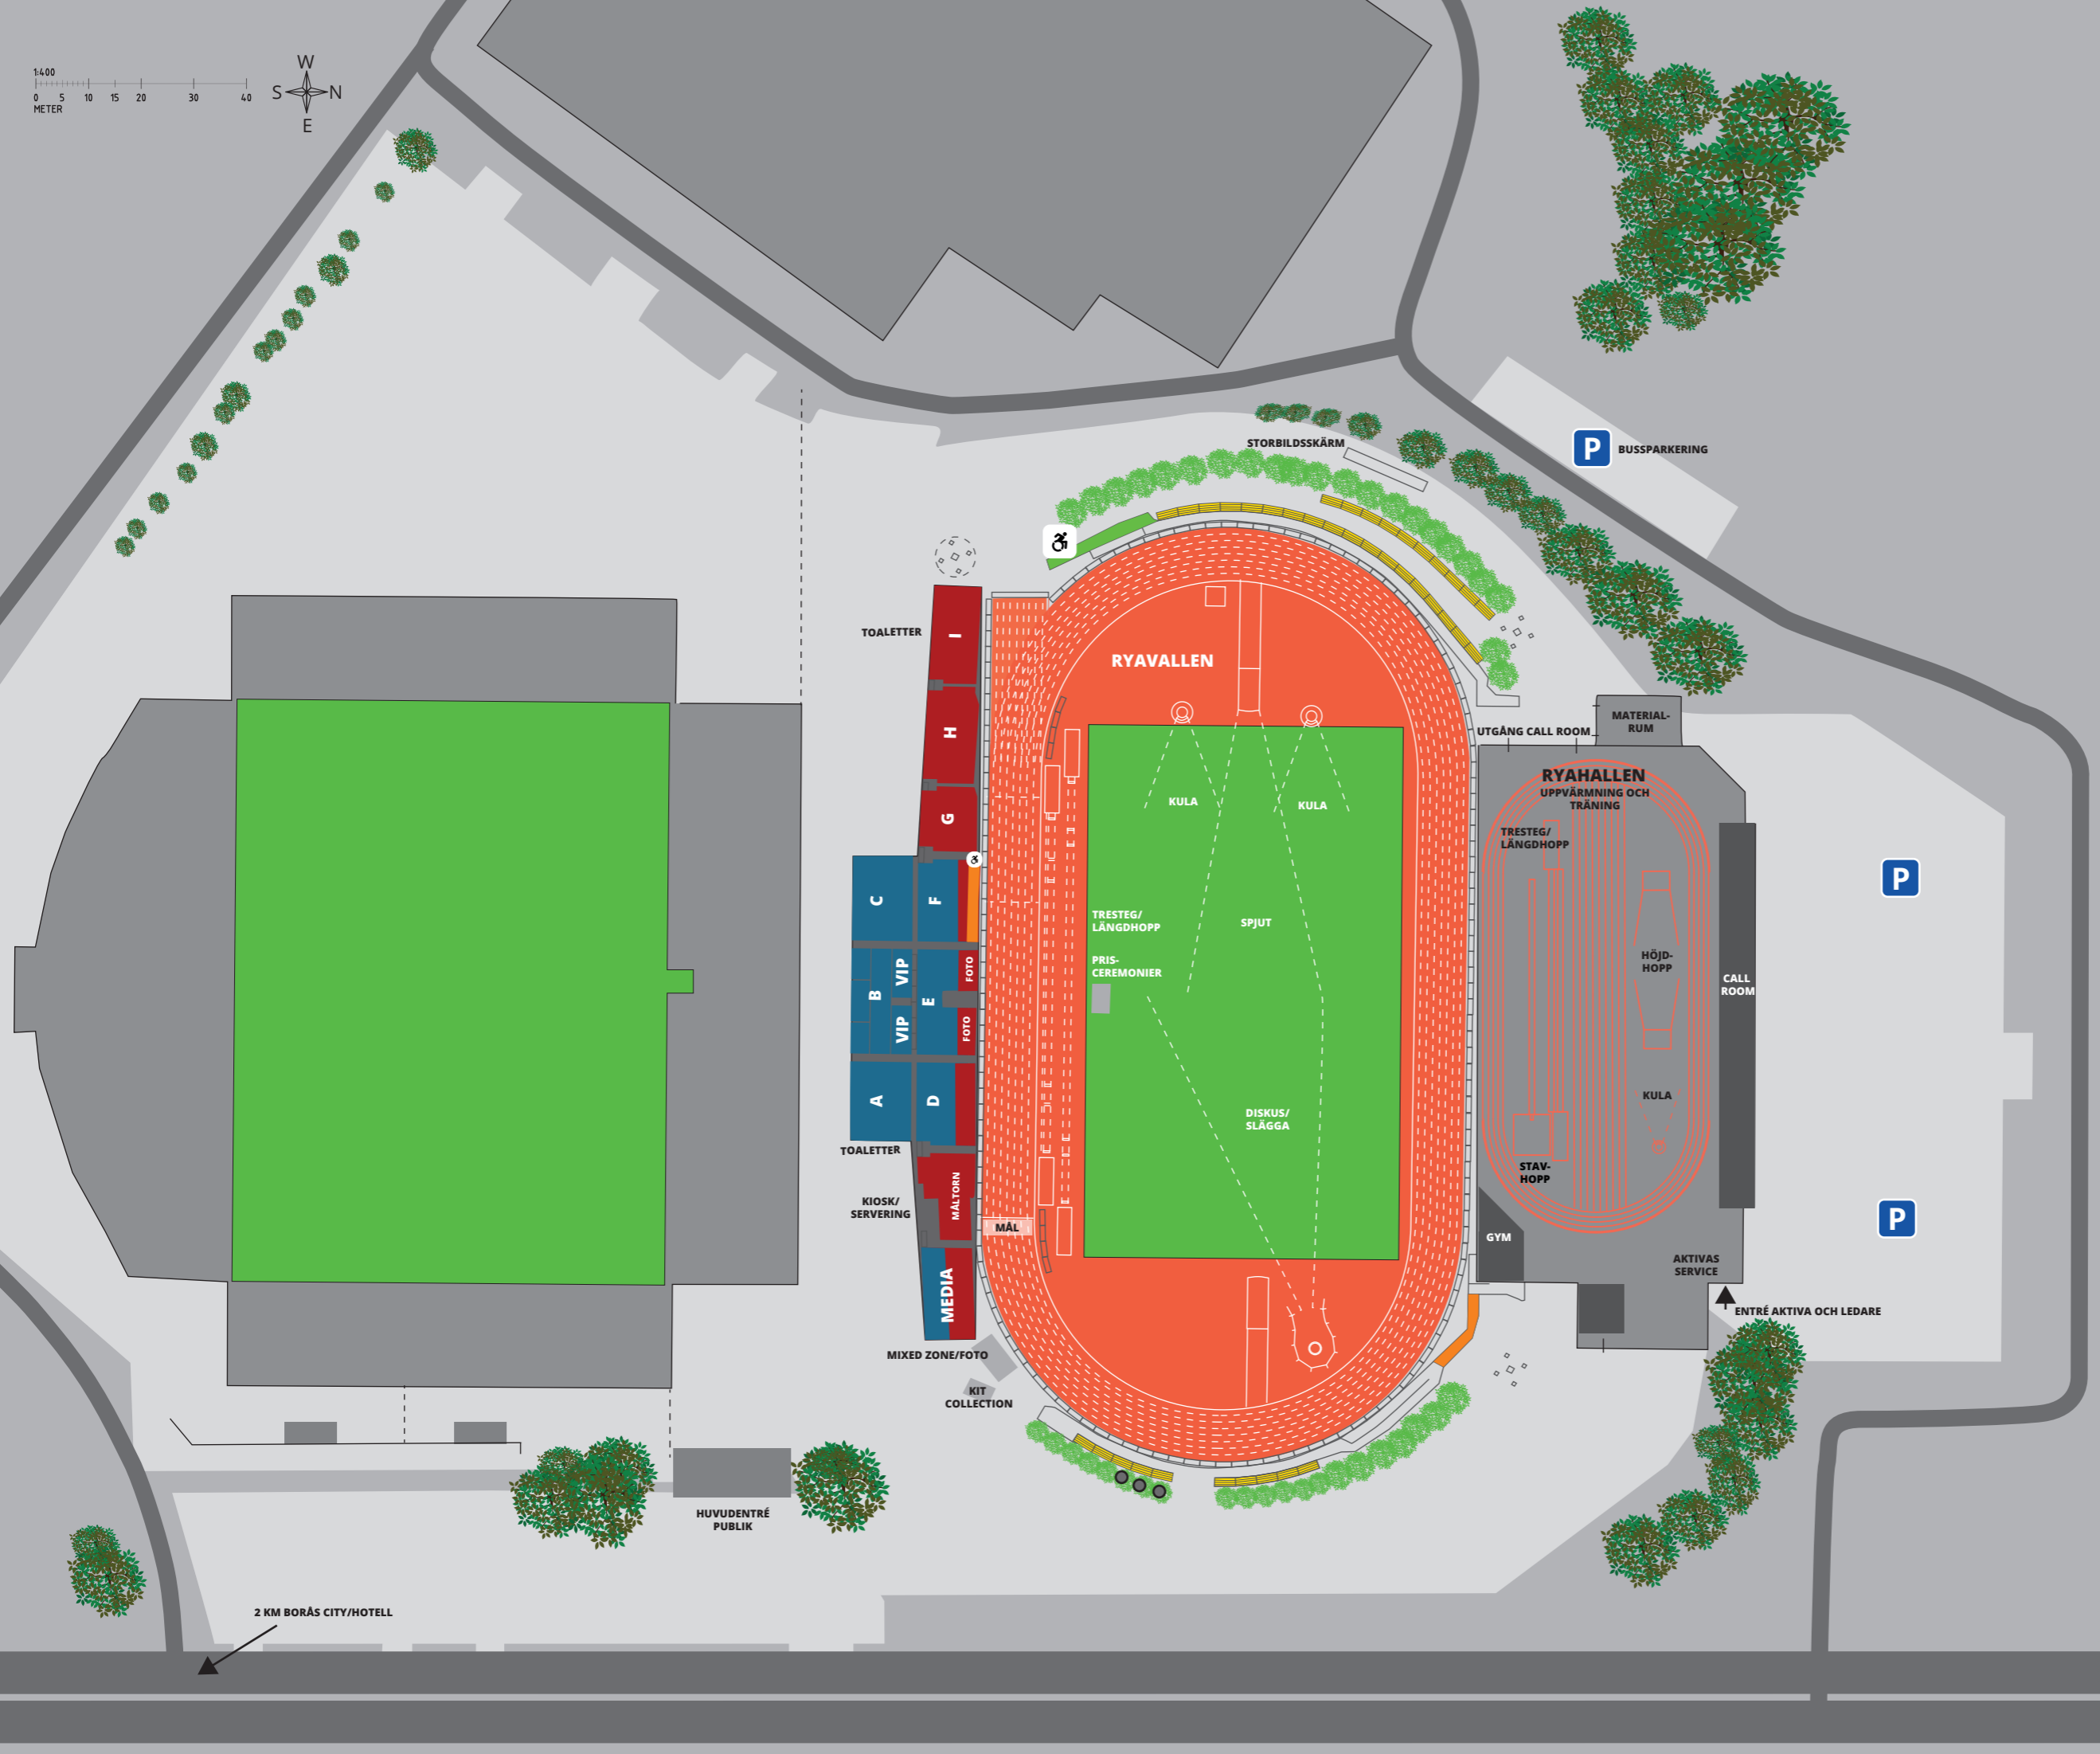

Folksam Grand Prix Borås

ARENAN

Anrika Ryavallen invigdes den 17 augusti 1941 och har sedan dess varit en central arena för både fotboll och friidrott i mer än ett halvsekel.

2005 invigdes den nya moderna anläggningen för fotboll, Borås Arena, 2012 renoverades Ryavallen för att tillhandahålla en modern arena inför Friidrotts-SM 2013. Ytterligare förbättringar och moderniseringar genomfördes inför European Athletics U20 Championships som hölls på Ryavallen sommaren 2019. I sin nuvarande form har Ryavallen en publikkapacitet på mellan 5.000-12.000 åskådare beroende på hur arenan nyttjas.

● Sittplats utan tak

● Sittplats under tak

● Kortsida sittplats utan tak

● Rullstolsplats utan tak

● Rullstolsplats utan tak

SVENSK FRIIDROTT

Huvudsponsor

Nationella partner

Officiella partner

2 KM BORÅS CITY/HOTELL